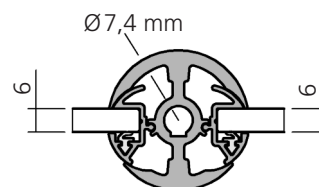

 Zubehör siehe Gruppe 422
 Accessories please look at group 422

 einstellbar 90° – 180°
 adjustable 90° – 180°

 Glasstützenprofil, Aluminium 6000 mm **17057**
 Glass support profile

 Drehprofil, Aluminium 6000 mm **17058**
 Revolving profile

 Dichtungsgummi, EPDM schwarz **22004**
 Sealing rubber, EPDM black

 Abdeckprofil, Aluminium 6000 mm **11721**
 Covering profile
