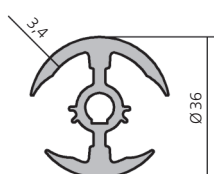

 Zubehör siehe Gruppe 422
 Accessories please look at group 422

 einstellbar 90° – 180°
 adjustable 90° – 180°

 Glasstützenprofil, Aluminium 6000 mm **17057**
 Glass support profile

 Drehprofil, Aluminium 6000 mm **17058**
 Revolving profile

 Dichtungsgummi, EPDM schwarz **22004**
 Sealing rubber, EPDM black

 Abdeckprofil, Aluminium 6000 mm **11721**
 Covering profile
