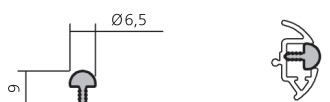

Dichtungsgummi, EPDM schwarz **22004**
Sealing rubber, EPDM black