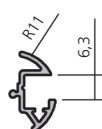

 Zubehör siehe Gruppe 422
 Accessories please look at group 422

 einstellbar 90° – 180°
 adjustable 90° – 180°

 Glasstützenprofil, Aluminium 6000 mm **17057**
 Glass support profile

 Drehprofil, Aluminium 6000 mm **17058**
 Revolving profile

 Dichtungsgummi, EPDM schwarz **22004**
 Sealing rubber, EPDM black

 Abdeckprofil, Aluminium 6000 mm **11721**
 Covering profile
