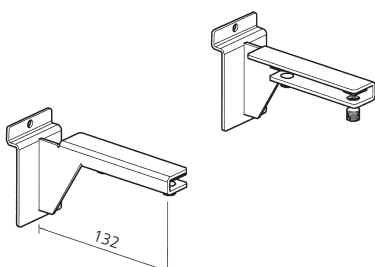

300 mm

72061.75

 Träger, Stahl RAL 9007
 für Holz-/Glasboden

Paar / pair

180 mm

72077.80

 Support, steel RAL 9007
 for wood-/glass shelf

230 mm

72079.80

280 mm

72081.80

330 mm

72083.80

380 mm

72085.80

 Träger, Stahl verchromt
 für 8 mm Glas