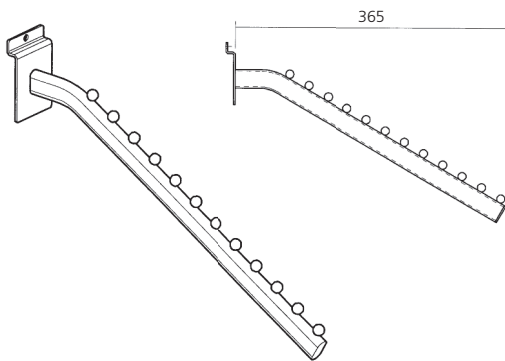

Darstellung
Image **100%**

Lamellenprofil, Aluminium
Lamella profile

6000 mm

17043

Hakenteil, Stahl verchromt
Hook, steel chrome plated

72054.75

Abhängearm, Stahl verchromt
Flachovalrohr 30 x 15 mm

Display arm, straight, steel chrome plated
flat oval tube 30 x 15 mm

72068.75

Stufenarm, Stahl verchromt
Flachovalrohr 30 x 15 mm

Display arm, stepped, steel chrome plated
flat oval tube 30 x 15 mm

72067.75

Lamellenprofil
 Lamella profile

655

 Schrägabhänger, Stahl verchromt
 Flachovalrohr 25 x 12 mm

72065.75

 Displayarm, inclined, steel chrome plated
 flat oval tube 30 x 15 mm

 Frontalrahmen, Stahl verchromt
 Flachovalrohr 30 x 15 mm

72050.75

 Front frame, steel chrome plated
 flat oval tube 30 x 15 mm

Universalhaken, Stahl verchromt

50 mm

72070.75

 Universal display hook,
 steel chrome plated

100 mm

72071.75

150 mm

72072.75