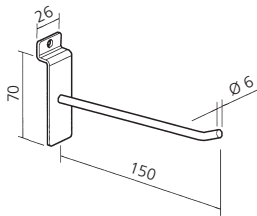

Darstellung
Image **100%**

Lamellenprofil, Aluminium
Lamella profile

6000 mm

17043

Hakenteil, Stahl verchromt
Hook, steel chrome plated

72054.75

Abhängearm, Stahl verchromt
Flachovalrohr 30 x 15 mm

Display arm, straight, steel chrome plated
flat oval tube 30 x 15 mm

72068.75

Stufenarm, Stahl verchromt
Flachovalrohr 30 x 15 mm

Display arm, stepped, steel chrome plated
flat oval tube 30 x 15 mm

72067.75

Lamellenprofil
 Lamella profile

655

 Schrägabhänger, Stahl verchromt
 Flachovalrohr 25 x 12 mm

72065.75

 Displayarm, inclined, steel chrome plated
 flat oval tube 30 x 15 mm

 Frontalrahmen, Stahl verchromt
 Flachovalrohr 30 x 15 mm

72050.75

 Front frame, steel chrome plated
 flat oval tube 30 x 15 mm

72057.75

 Double display hook,
 steel chrome plated

150 mm

72058.75

200 mm

72059.75

250 mm

72060.75