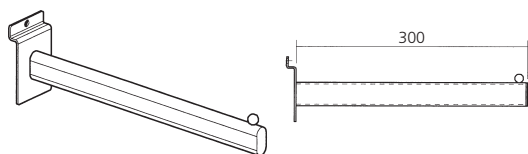

Darstellung
Image **100%**

Lamellenprofil, Aluminium
Lamella profile

6000 mm

17043

Hakenteil, Stahl verchromt
Hook, steel chrome plated

72054.75

Abhängearm, Stahl verchromt
Flachovalrohr 30 x 15 mm

Display arm, straight, steel chrome plated
flat oval tube 30 x 15 mm

72068.75

Stufenarm, Stahl verchromt
Flachovalrohr 30 x 15 mm

Display arm, stepped, steel chrome plated
flat oval tube 30 x 15 mm

72067.75

Lamellenprofil
 Lamella profile

655

 Schrägabhänger, Stahl verchromt
 Flachovalrohr 25 x 12 mm

72065.75

 Displayarm, inclined, steel chrome plated
 flat oval tube 30 x 15 mm

 Frontalrahmen, Stahl verchromt
 Flachovalrohr 30 x 15 mm

72050.75

 Front frame, steel chrome plated
 flat oval tube 30 x 15 mm