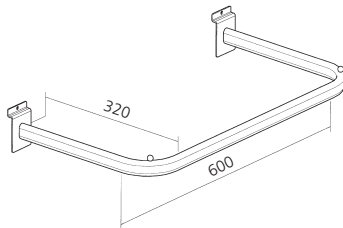

Darstellung
Image **100%**

Lamellenprofil, Aluminium
Lamella profile

6000 mm

17043

Hakenteil, Stahl verchromt
Hook, steel chrome plated

72054.75

Abhängearm, Stahl verchromt
Flachovalrohr 30 x 15 mm

Display arm, straight, steel chrome plated
flat oval tube 30 x 15 mm

72068.75

Stufenarm, Stahl verchromt
Flachovalrohr 30 x 15 mm

Display arm, stepped, steel chrome plated
flat oval tube 30 x 15 mm

72067.75

Lamellenprofil
 Lamella profile

655

 Schrägabhänger, Stahl verchromt
 Flachovalrohr 25 x 12 mm

72065.75

 Displayarm, inclined, steel chrome plated
 flat oval tube 30 x 15 mm

 Frontalrahmen, Stahl verchromt
 Flachovalrohr 30 x 15 mm

72050.75

 Front frame, steel chrome plated
 flat oval tube 30 x 15 mm

Universalhaken, Stahl verchromt

50 mm

72070.75

 Universal display hook,
 steel chrome plated

100 mm

72071.75

150 mm

72072.75