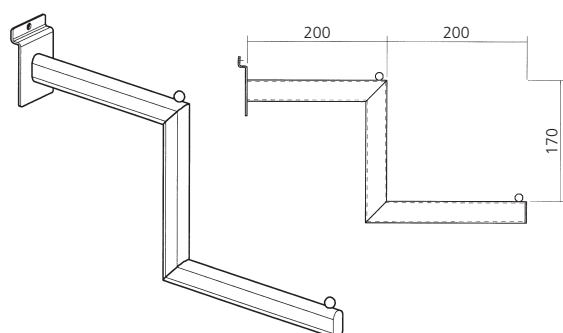

Darstellung
Image **100%**

Lamellenprofil, Aluminium
Lamella profile

6000 mm

17043

Hakenteil, Stahl verchromt
Hook, steel chrome plated

72054.75

Abhängearm, Stahl verchromt
Flachovalrohr 30 x 15 mm

Display arm, straight, steel chrome plated
flat oval tube 30 x 15 mm

72068.75

Stufenarm, Stahl verchromt
Flachovalrohr 30 x 15 mm

Display arm, stepped, steel chrome plated
flat oval tube 30 x 15 mm

72067.75

Lamellenprofil
 Lamella profile

655

 Schrägabhänger, Stahl verchromt
 Flachovalrohr 25 x 12 mm

72065.75

 Displayarm, inclined, steel chrome plated
 flat oval tube 30 x 15 mm

 Frontalrahmen, Stahl verchromt
 Flachovalrohr 30 x 15 mm

72050.75

 Front frame, steel chrome plated
 flat oval tube 30 x 15 mm

72057.75

 Double display hook,
 steel chrome plated

150 mm

72058.75

200 mm

72059.75

250 mm

72060.75