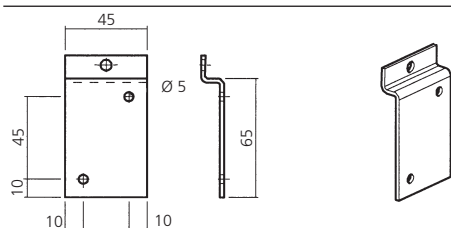

Darstellung
Image **100%**

Lamellenprofil, Aluminium
Lamella profile

6000 mm

17043

Hakenteil, Stahl verchromt
Hook, steel chrome plated

72054.75

Abhängearm, Stahl verchromt
Flachovalrohr 30 x 15 mm

Display arm, straight, steel chrome plated
flat oval tube 30 x 15 mm

72068.75

Stufenarm, Stahl verchromt
Flachovalrohr 30 x 15 mm

Display arm, stepped, steel chrome plated
flat oval tube 30 x 15 mm

72067.75

Lamellenprofil
 Lamella profile

655

 Schrägabhänger, Stahl verchromt
 Flachovalrohr 25 x 12 mm

72065.75

 Displayarm, inclined, steel chrome plated
 flat oval tube 30 x 15 mm

 Frontalrahmen, Stahl verchromt
 Flachovalrohr 30 x 15 mm

72050.75

 Front frame, steel chrome plated
 flat oval tube 30 x 15 mm

72057.75

 Double display hook,
 steel chrome plated

150 mm

72058.75

200 mm

72059.75

250 mm

72060.75