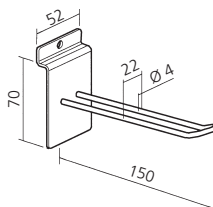

72065.75

 Displayarm, inclined, steel chrome plated
 flat oval tube 30 x 15 mm

 Frontalrahmen, Stahl verchromt
 Flachovalrohr 30 x 15 mm

72050.75

 Front frame, steel chrome plated
 flat oval tube 30 x 15 mm

Universalhaken, Stahl verchromt

50 mm

72070.75

 Universal display hook,
 steel chrome plated

100 mm

72071.75

150 mm

72072.75

200 mm

72073.75

250 mm

72074.75

300 mm

72075.75

Doppelhaken, Stahl verchromt

100 mm

72057.75

 Double display hook,
 steel chrome plated

150 mm

72058.75

200 mm

72059.75

250 mm

72060.75