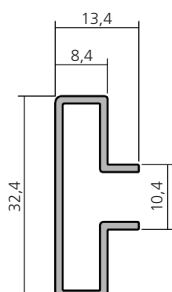

Darstellung
Image **100%**

Lamellenprofil, Aluminium
Lamella profile

6000 mm

17043

Hakenteil, Stahl verchromt
Hook, steel chrome plated

72054.75

Abhängearm, Stahl verchromt
Flachovalrohr 30 x 15 mm

Display arm, straight, steel chrome plated
flat oval tube 30 x 15 mm

72068.75

Stufenarm, Stahl verchromt
Flachovalrohr 30 x 15 mm

Display arm, stepped, steel chrome plated
flat oval tube 30 x 15 mm

72067.75

Lamellenprofil
 Lamella profile

655

 Schrägabhänger, Stahl verchromt
 Flachovalrohr 25 x 12 mm

72065.75

 Displayarm, inclined, steel chrome plated
 flat oval tube 30 x 15 mm

 Frontalrahmen, Stahl verchromt
 Flachovalrohr 30 x 15 mm

72050.75

 Front frame, steel chrome plated
 flat oval tube 30 x 15 mm

72057.75

 Double display hook,
 steel chrome plated

150 mm

72058.75

200 mm

72059.75

250 mm

72060.75