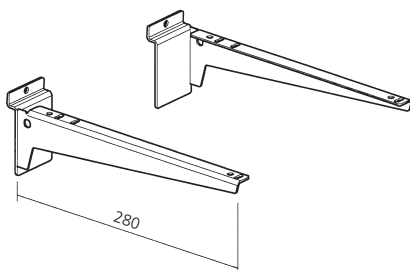

72057.75

 Double display hook,
 steel chrome plated

150 mm

72058.75

200 mm

72059.75

250 mm

72060.75

300 mm

72061.75

 Träger, Stahl RAL 9007
 für Holz-/Glasboden

Paar / pair

180 mm

72077.80

 Support, steel RAL 9007
 for wood-/glass shelf

230 mm