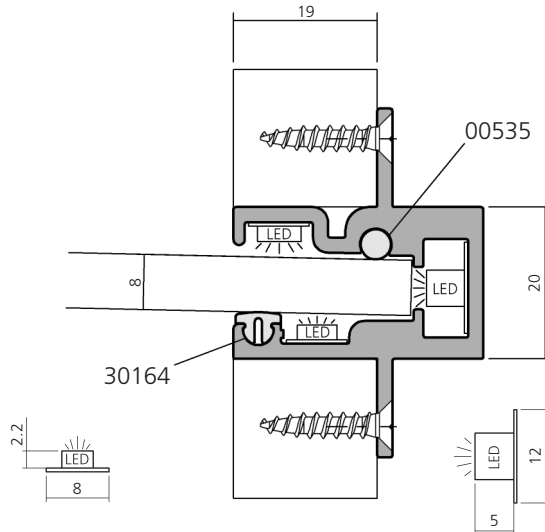

Flächenlast max. 8 kg/m
Area load of max. 8 kg/m

LED Beleuchtung nicht
im Lieferumfang enthalten.
LED lighting not included.

Darstellung
Image **100%**

Rundschnur 00535 im Lieferumfang enthalten.
Cord 00535 included in delivery.

Glasbordprofil, Aluminium
Glass shelf profile

6000 mm

17050

Endkappe, Aluminium
End cap

24096

Glasbordprofil
Glass shelf profile

660

Flächenlast max. 8 kg/m
Area load of max. 8 kg/m

LED Beleuchtung nicht
im Lieferumfang enthalten.
LED lighting not included.

Darstellung
Image **100%**

Glasbordprofil, Aluminium
Glass shelf profile

6000 mm **17051**
Bohrabstand
Bore distance
250 mm

Rundschnur 00535 und Auflageprofil 30164 im Lieferumfang enthalten.
Cord 00535 and support profile 30164 included in delivery.

Endkappe, Aluminium
End cap

24070

Glasbordprofil - einstellbar
 Glass shelf profile - adjustable

660

 Glasbordprofil, Aluminium
 Adjustment profile

6000 mm

17052
 Schraube M5 x 8 DIN 913
 Screw M5 x 8 DIN 913