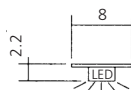

Flächenlast max. 8 kg/m
Area load of max. 8 kg/m

LED Beleuchtung nicht
im Lieferumfang enthalten.
LED lighting not included.

Darstellung
Image **100%**

Rundschnur 00535 im Lieferumfang enthalten.
Cord 00535 included in delivery.