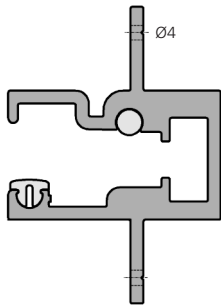

Flächenlast max. 8 kg/m
Area load of max. 8 kg/m

LED Beleuchtung nicht
im Lieferumfang enthalten.
LED lighting not included.

Darstellung
Image **100%**

Rundschnur 00535 im Lieferumfang enthalten.
Cord 00535 included in delivery.

Glasbordprofil, Aluminium
Glass shelf profile

6000 mm

17050

Endkappe, Aluminium
End cap

24096

Glasbordprofil
Glass shelf profile

660

Flächenlast max. 8 kg/m
Area load of max. 8 kg/m

LED Beleuchtung nicht
im Lieferumfang enthalten.
LED lighting not included.

Darstellung
Image **100%**

Glasbordprofil, Aluminium
Glass shelf profile

6000 mm **17051**
Bohrabstand
Bore distance
250 mm

Rundschnur 00535 und Auflageprofil 30164 im Lieferumfang enthalten.
Cord 00535 and support profile 30164 included in delivery.

Endkappe, Aluminium
End cap

24070

Glasbordprofil - einstellbar
 Glass shelf profile - adjustable

660

 Glasbordprofil, Aluminium
 Adjustment profile

6000 mm

17052
 Schraube M5 x 8 DIN 913
 Screw M5 x 8 DIN 913