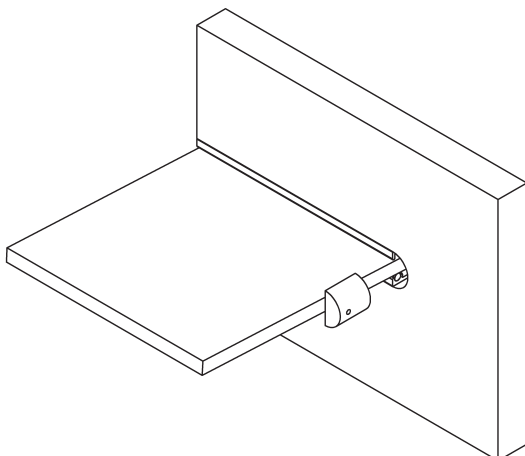

Flächenlast max. 8 kg/m
Area load of max. 8 kg/m

LED Beleuchtung nicht
im Lieferumfang enthalten.
LED lighting not included.

Darstellung
Image **100%**

Rundschnur 00535 im Lieferumfang enthalten.
Cord 00535 included in delivery.

Glasbordprofil, Aluminium
Glass shelf profile

6000 mm

17050

Endkappe, Aluminium
End cap

24096

Glasbordprofil
Glass shelf profile

660

Flächenlast max. 8 kg/m
Area load of max. 8 kg/m

LED Beleuchtung nicht
im Lieferumfang enthalten.
LED lighting not included.

Darstellung
Image **100%**

Glasbordprofil, Aluminium
Glass shelf profile

6000 mm **17051**
Bohrabstand
Bore distance
250 mm

Rundschnur 00535 und Auflageprofil 30164 im Lieferumfang enthalten.
Cord 00535 and support profile 30164 included in delivery.

Endkappe, Aluminium
End cap

24070

Glasbordprofil - einstellbar
 Glass shelf profile - adjustable

660

 Glasbordprofil, Aluminium
 Adjustment profile

6000 mm

17052
 Schraube M5 x 8 DIN 913
 Screw M5 x 8 DIN 913