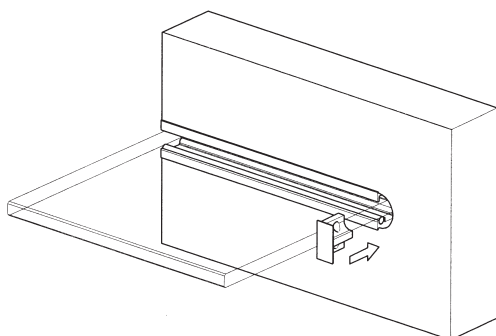

Flächenlast max. 8 kg/m
Area load of max. 8 kg/m

LED Beleuchtung nicht
im Lieferumfang enthalten.
LED lighting not included.

Darstellung
Image **100%**

Rundschnur 00535 im Lieferumfang enthalten.
Cord 00535 included in delivery.

Glasbordprofil, Aluminium
Glass shelf profile

6000 mm

17050

Endkappe, Aluminium
End cap

24096

Glasbordprofil
Glass shelf profile

660

Flächenlast max. 8 kg/m
Area load of max. 8 kg/m

LED Beleuchtung nicht
im Lieferumfang enthalten.
LED lighting not included.

Darstellung
Image **100%**

Glasbordprofil, Aluminium
Glass shelf profile

6000 mm **17051**
Bohrabstand
Bore distance
250 mm

Rundschnur 00535 und Auflageprofil 30164 im Lieferumfang enthalten.
Cord 00535 and support profile 30164 included in delivery.

Endkappe, Aluminium
End cap

24070

Glasbordprofil - einstellbar
 Glass shelf profile - adjustable

660

 Glasbordprofil, Aluminium
 Adjustment profile

6000 mm

17052
 Schraube M5 x 8 DIN 913
 Screw M5 x 8 DIN 913