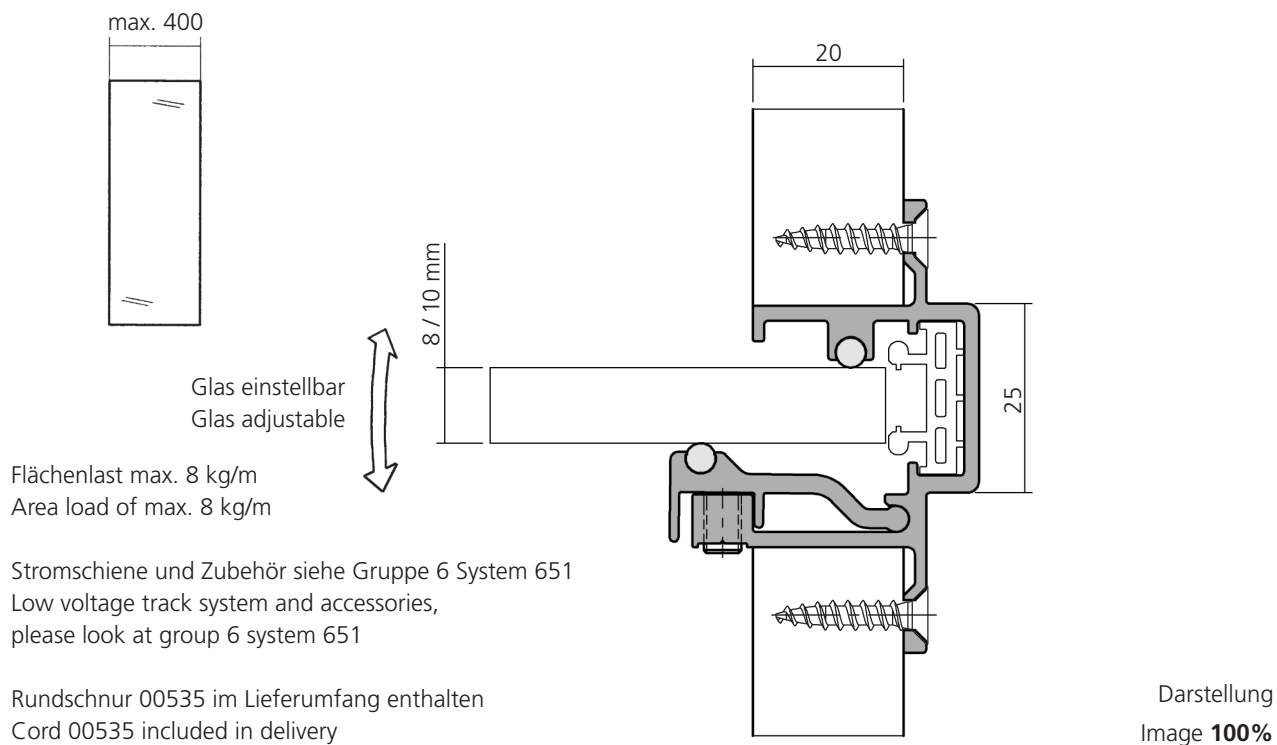

Flächenlast max. 8 kg/m
Area load of max. 8 kg/m

LED Beleuchtung nicht
im Lieferumfang enthalten.
LED lighting not included.

Darstellung
Image **100%**

Rundschnur 00535 im Lieferumfang enthalten.
Cord 00535 included in delivery.

LED Beleuchtung nicht
im Lieferumfang enthalten.
LED lighting not included.

Darstellung
Image **100%**

Glasbordprofil, Aluminium
Glass shelf profile

6000 mm **17051**
Bohrabstand
Bore distance
250 mm

Rundschnur 00535 und Auflageprofil 30164 im Lieferumfang enthalten.
Cord 00535 and support profile 30164 included in delivery.

Endkappe, Aluminium
End cap

24070

Glasbordprofil - einstellbar
 Glass shelf profile - adjustable

660

 Glasbordprofil, Aluminium
 Adjustment profile

6000 mm

17052
 Schraube M5 x 8 DIN 913
 Screw M5 x 8 DIN 913

 VPE 25
 PU 25
SC012
 Einstellprofil, Aluminium
 Glass shelf profile

6000 mm

17053