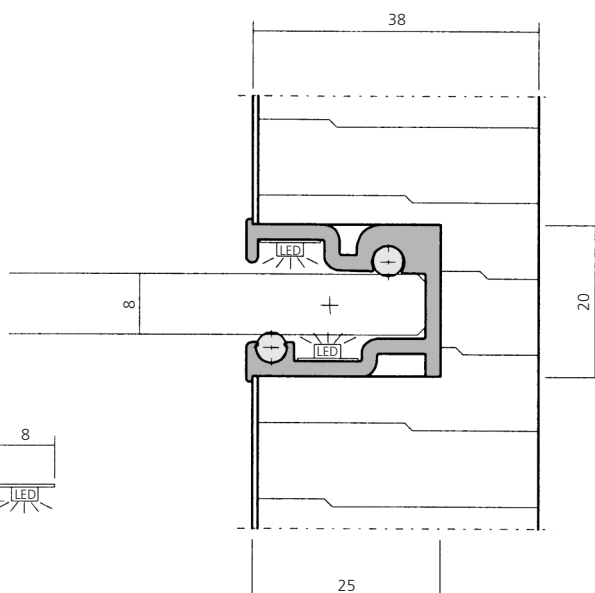

Flächenlast max. 8 kg/m
Area load of max. 8 kg/m

LED Beleuchtung nicht
im Lieferumfang enthalten.
LED lighting not included.

Darstellung
Image **100%**

Rundschnur 00535 im Lieferumfang enthalten.
Cord 00535 included in delivery.

Glasbordprofil, Aluminium
Glass shelf profile

6000 mm

17050

Endkappe, Aluminium
End cap

24096

Glasbordprofil
Glass shelf profile

660

Flächenlast max. 8 kg/m
Area load of max. 8 kg/m

LED Beleuchtung nicht
im Lieferumfang enthalten.
LED lighting not included.

Darstellung
Image **100%**

Glasbordprofil, Aluminium
Glass shelf profile

6000 mm **17051**
Bohrabstand
Bore distance
250 mm

Rundschnur 00535 und Auflageprofil 30164 im Lieferumfang enthalten.
Cord 00535 and support profile 30164 included in delivery.

Endkappe, Aluminium
End cap

24070

Glasbordprofil - einstellbar
 Glass shelf profile - adjustable

660

 Glasbordprofil, Aluminium
 Adjustment profile

6000 mm

17052
 Schraube M5 x 8 DIN 913
 Screw M5 x 8 DIN 913