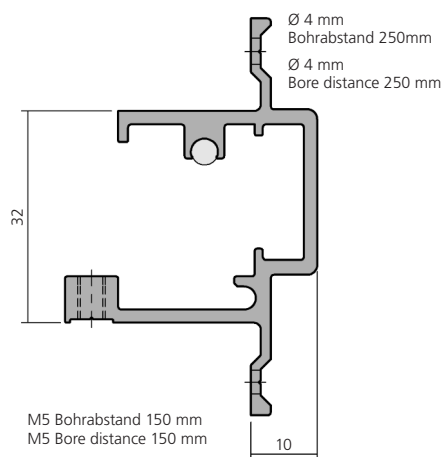

Flächenlast max. 8 kg/m
Area load of max. 8 kg/m

LED Beleuchtung nicht
im Lieferumfang enthalten.
LED lighting not included.

Darstellung
Image **100%**

Rundschnur 00535 im Lieferumfang enthalten.
Cord 00535 included in delivery.

Glasbordprofil, Aluminium
Glass shelf profile

6000 mm

17050

Endkappe, Aluminium
End cap

24096

Glasbordprofil
Glass shelf profile

660

Flächenlast max. 8 kg/m
Area load of max. 8 kg/m

LED Beleuchtung nicht
im Lieferumfang enthalten.
LED lighting not included.

Darstellung
Image **100%**

Glasbordprofil, Aluminium
Glass shelf profile

6000 mm **17051**
Bohrabstand
Bore distance
250 mm

Rundschnur 00535 und Auflageprofil 30164 im Lieferumfang enthalten.
Cord 00535 and support profile 30164 included in delivery.

Endkappe, Aluminium
End cap

24070

Glasbordprofil - einstellbar
 Glass shelf profile - adjustable

660

 Glasbordprofil, Aluminium
 Adjustment profile

6000 mm

17052
 Schraube M5 x 8 DIN 913
 Screw M5 x 8 DIN 913