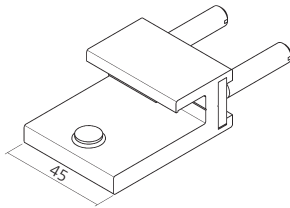

Glashalter
 Glass supports

636

 Darstellung
 Image **80%**

	Glashalterprofil, Aluminium Glass support profile	6000 mm	16847
	Glashalter 25 mm, Aluminium Glass support		29050
	Glashalter 45 mm, Aluminium Glass support		29055
	Glashalter 25 mm, Aluminium mit Haken, Folge 50 mm Glass support with hook, perforation 50 mm	rechts/right links/left	29060 29061
	Glashalter 45 mm, Aluminium mit Haken, Folge 50 mm Glass support with hook, perforation 50 mm		29065
	Haken, Folge 50 mm Hook, perforation 50 mm	rechts/right links/left	29089 29090

Glashalter
Glass supports

636

Glashalter 25 mm, Aluminium
für Profil 17043
Glass support
for profile 17043

29070

Haken, für Profil 17043
Hook, for profile 17043

29092

Glashalter 45 mm, Aluminium
mit Stiftbefestigung
Glass support
with pin fixing

29080

Stiftbefestigung
Pin fixing

29091

Befestigungssatz
für Wandmontage
Fixing set
for wall installation

29093

Endkappe, Aluminium
End cap

rechts/right
links/left

29085
29086