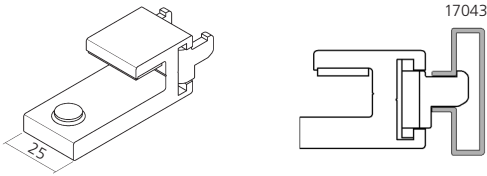

Glashalter 25 mm, Aluminium
für Profil 17043
Glass support
for profile 17043

29070

Haken, für Profil 17043
Hook, for profile 17043

29092