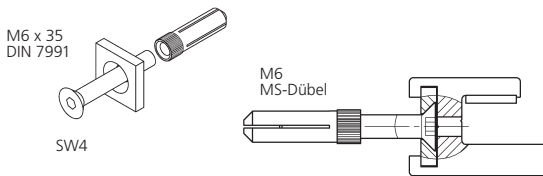

Glashalter
Glass supports

636

Glashalter 25 mm, Aluminium
für Profil 17043
Glass support
for profile 17043

29070

Haken, für Profil 17043
Hook, for profile 17043

29092

Glashalter 45 mm, Aluminium
mit Stiftbefestigung
Glass support
with pin fixing

29080

Stiftbefestigung
Pin fixing

29091

Befestigungssatz
für Wandmontage
Fixing set
for wall installation

29093

Endkappe, Aluminium
End cap

rechts/right
links/left

29085
29086