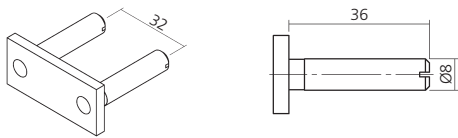

Glashalter
Glass supports

636

Glashalter 25 mm, Aluminium
für Profil 17043
Glass support
for profile 17043

29070

Haken, für Profil 17043
Hook, for profile 17043

29092

Glashalter 45 mm, Aluminium
mit Stiftbefestigung
Glass support
with pin fixing

29080

Stiftbefestigung
Pin fixing

29091

Befestigungssatz
für Wandmontage
Fixing set
for wall installation

29093

Endkappe, Aluminium
End cap

rechts/right
links/left

29085
29086