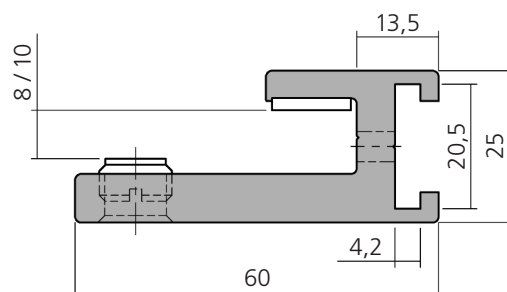

Glashalter
 Glass supports

636

 Darstellung
 Image **80%**

	Glashalterprofil, Aluminium Glass support profile	6000 mm	16847
	Glashalter 25 mm, Aluminium Glass support		29050
	Glashalter 45 mm, Aluminium Glass support		29055
	Glashalter 25 mm, Aluminium mit Haken, Folge 50 mm Glass support with hook, perforation 50 mm	rechts/right links/left	29060 29061
	Glashalter 45 mm, Aluminium mit Haken, Folge 50 mm Glass support with hook, perforation 50 mm		29065
	Haken, Folge 50 mm Hook, perforation 50 mm	rechts/right links/left	29089 29090

Glashalter
Glass supports

636

Glashalter 25 mm, Aluminium
für Profil 17043
Glass support
for profile 17043

29070

Haken, für Profil 17043
Hook, for profile 17043

29092

Glashalter 45 mm, Aluminium
mit Stiftbefestigung
Glass support
with pin fixing

29080

Stiftbefestigung
Pin fixing

29091

Befestigungssatz
für Wandmontage
Fixing set
for wall installation

29093

Endkappe, Aluminium
End cap

rechts/right
links/left

29085
29086