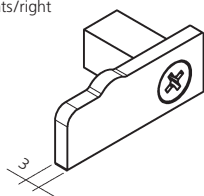


 Darstellung  
 Image **100%**

 Anschlagprofil, Aluminium  
 Stop profile

6000 mm

**12249**
 Glashalteprofil, Aluminium  
 Glass holding profile

6000 mm

**12250**
 Einlageprofil, PVC  
 Inlay profile

6000 mm

**22412**

rechts/right

 Endkappe, Aluminium  
 End cap

rechts/right

**24090**

links/left

**24091**