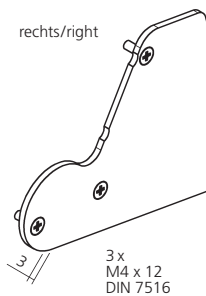

 Darstellung
 Image 50%

 Anschlagprofil, Aluminium
 Stop profile

6000 mm

12269
 Glasklemmprofil, Aluminium
 Glas clamping profile

6000 mm

17101
 Bohrabstand
 Bore distance
 150 mm

 Klemmprofil, Aluminium
 Clamping profile

6000 mm

17102
 Abdeckprofil, Aluminium
 Covering profile

6000 mm

17038
 Profilverbindung, Kunststoff
 Profile connection, plastic
22434

Kippbeschlag
Tilting armature

235

Einfassprofil, Weich-PVC
transparent
Bordering profile, Soft-PVC
transparent

6 mm Glas/glass

22710

Scheibenstütze, Aluminium
Support for glass

30°

23271

Scheibenstütze, Aluminium
Support for glass

20°

23270

Endkappe, Aluminium
End cap

rechts/right

23272

links/left

23273

Preisschildhalter, Kunststoff
Holder for price ticket, plastic

57041