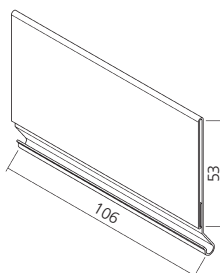

6000 mm

17102
 Abdeckprofil, Aluminium
 Covering profile

6000 mm

17038
 Profilverbindung, Kunststoff
 Profile connection, plastic
22434

Kippbeschlag
Tilting armature

235

Einfassprofil, Weich-PVC
transparent
Bordering profile, Soft-PVC
transparent

6 mm Glas/glass

22710

Scheibenstütze, Aluminium
Support for glass

30°

23271

Scheibenstütze, Aluminium
Support for glass

20°

23270

Endkappe, Aluminium
End cap

rechts/right

23272

links/left

23273

Preisschildhalter, Kunststoff
Holder for price ticket, plastic

57041