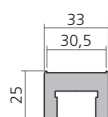

# 260

Fuß, Aluminium  
Foot

**22692**

Fußverbindung für 22692  
Foot connection for 22692

**22693**

Fuß Aluminium  
Foot

**23468**

Profil für Fuß 23468 Aluminium  
Profile for foot 23468

6000 mm

**17055**

Fußverbindung für 23468  
Foot connection for 23468

**22925**

Unterlegstützplatte, Aluminium  
Base plate

**22984**