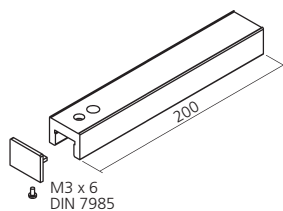

	Stütze Support	nach Angabe on indication	<b>21332</b>
	Stützenprofil, Aluminium Support profile	6000 mm	<b>11954</b>
	Abdeckprofil, Aluminium Covering profile	6000 mm	<b>17038</b>
	Profilverbindung, Kunststoff Profil connection, plastic		<b>22434</b>
	Stütze Support	nach Angabe on indication	<b>23479</b>
	Stützenprofil, Aluminium Support profile	6000 mm	<b>11962</b>
	Abdeckprofil, Aluminium Covering profile	6000 mm	<b>12027</b>
	Stütze Support	nach Angabe on indication	<b>23460</b>
	Stützenprofil, Aluminium Support profile	6000 mm	<b>11951</b>

260-2

Stützen  
Supports

# 260

Fuß, Aluminium  
Foot

**22692**

Fußverbindung für 22692  
Foot connection for 22692

**22693**

Fuß Aluminium  
Foot

**23468**

Profil für Fuß 23468 Aluminium  
Profile for foot 23468