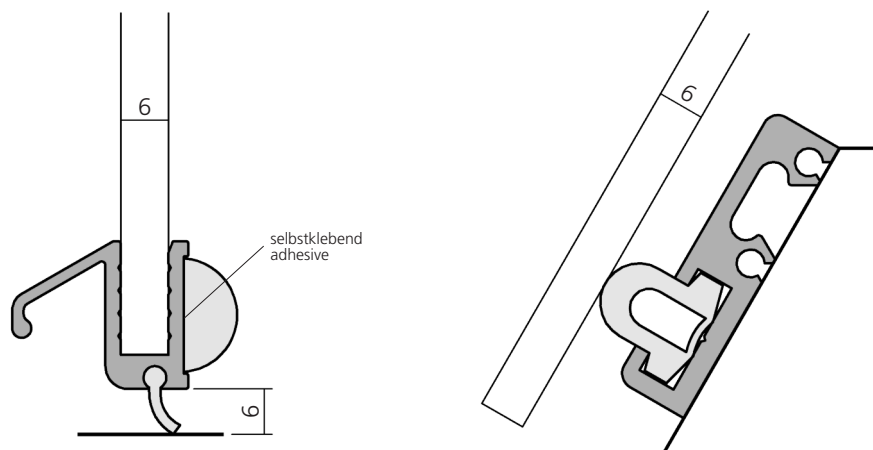

Griff- und Anschlagprofil
 Grip- and stop profiles

382

 Darstellung
 Image **100%**

 Griffprofil, Aluminium
 Grip profile

6000 mm

12422
 Dichtprofil, Weich - PVC transparent
 Rubber seal, soft - PVC
22420
 Anschlagprofil, Aluminium
 Stop profile

6000 mm

17026
 Anschlaggummi, schwarz
 Rubber stop, black
22431
 Anschlaggummi, grau
 selbstklebend
 Rubber stop, grey
 adhesive
22414

WAS

Warsteiner
Alu Systeme
