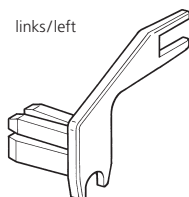

 Endkappe, Kunststoff
 End cap, plastic
 Endkappe, Aluminium
 End cap

 Glas / Glass
 6 mm

36422

 Endkappe, Kunststoff
 End cap, plastic

 Glas / Glass
 6 mm

36427

Schiebetürbeschlag horizontal
 Sliding door fitting horizontal

431

 Darstellung
 Image **70%**

 Laufsuhprofil innen, Aluminium
 Roller shoe profile inside

16432

 Laufsuhprofil außen, Aluminium
 Roller shoe profile outside

16433

links/left

 Endkappe innen, Kunststoff
 End cap inside, plastic

 links / left
 rechts / right

36459
36460

links/left

 Endkappe außen, Kunststoff
 End cap outside, plastic

 links / left
 rechts / right

36461
36462

 Schiebetürbeschlag für horizontales Glas
 max. Glasgröße L = 800 mm T = 500 mm
 Sliding door fitting for horizontal glass
 max. glass size L = 800 mm T = 500 mm