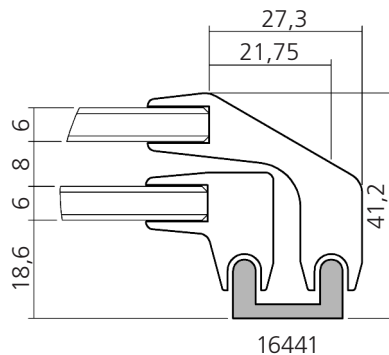

 Endkappe, Kunststoff
 End cap, plastic
 Endkappe, Aluminium
 End cap

 Glas / Glass
 6 mm

36422

 Endkappe, Kunststoff
 End cap, plastic

 Glas / Glass
 6 mm

36427

Schiebetürbeschlag horizontal
 Sliding door fitting horizontal

431

 Darstellung
 Image **70%**

 Laufsuhprofil innen, Aluminium
 Roller shoe profile inside

16432

 Laufsuhprofil außen, Aluminium
 Roller shoe profile outside

16433

links/left

 Endkappe innen, Kunststoff
 End cap inside, plastic

 links / left
 rechts / right

36459
36460

links/left

 Endkappe außen, Kunststoff
 End cap outside, plastic

 links / left
 rechts / right

36461
36462

 Schiebetürbeschlag für horizontales Glas
 max. Glasgröße L = 800 mm T = 500 mm
 Sliding door fitting for horizontal glass
 max. glass size L = 800 mm T = 500 mm