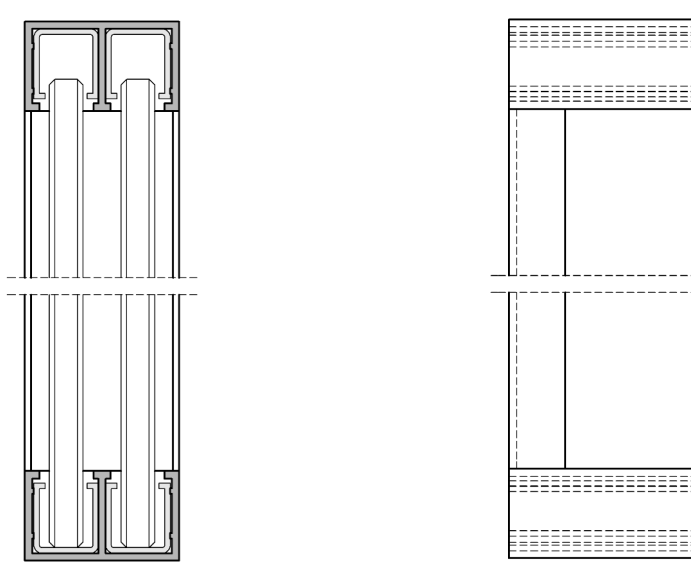

Schiebetürbeschlag für 6 mm Glas
Sliding door fitting for 6 mm glass

431

Darstellung
Image **70%**

Führungsschiene, Aluminium
unten / oben
Guide rail
down / above

16460

Gleitprofil, Kunststoff schwarz
Slide profile, plastic black

16461

Führungsschiene, Aluminium
seitlich
Guide rail
laterally

16462