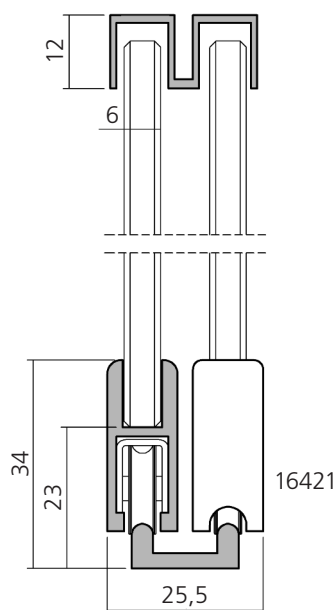

Schiebetürbeschlag für 6 / 8 mm Glas
 Sliding door fitting for 6 / 8 mm glass

431

 Darstellung
 Image **80%**

 Führungsschiene, Aluminium
 für 6 mm Glas
 Guide rail
 for 6 mm glass

 ungebohrt/undrilled
 gebohrt/drilled

16419.0001
16419

 Laufschuhprofil, Aluminium
 für 6 mm Glas
 Roller shoe profile
 for 6 mm glass

16420

 Laufschiene, Aluminium
 Sliding rail

 ungebohrt/undrilled
 gebohrt/drilled

16421.0001
16421

 Lochabstand 300 mm, Ø 4 mm
 Distance of holes 300 mm, Ø 4 mm

431

 Darstellung
 Image **70%**

 Laufsuhprofil innen, Aluminium
 Roller shoe profile inside

16432

 Laufsuhprofil außen, Aluminium
 Roller shoe profile outside

16433

links/left

 Endkappe innen, Kunststoff
 End cap inside, plastic

 links / left
 rechts / right

36459
36460

links/left

 Endkappe außen, Kunststoff
 End cap outside, plastic

 links / left
 rechts / right

36461
36462

 Schiebetürbeschlag für horizontales Glas
 max. Glasgröße L = 800 mm T = 500 mm
 Sliding door fitting for horizontal glass
 max. glass size L = 800 mm T = 500 mm