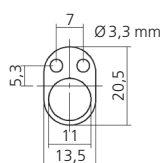

Einbauzylinder für 16440

36436

Installation cylinder for 16440

Schiebetürbeschlag für 6 mm Glas
 Sliding door fitting for 6 mm glass

431

 Darstellung
 Image **70%**

 Führungsschiene, Aluminium
 unten / oben
 Guide rail
 down / above