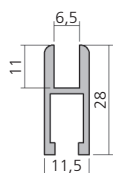

Schiebetürbeschlag für 6 / 8 mm Glas
Sliding door fitting for 6 / 8 mm glass

431

Darstellung
Image **80%**

Führungsschiene, Aluminium
für 6 mm Glas
Guide rail
for 6 mm glass

ungebohrt/undrilled
gebohrt/drilled

16419.0001
16419

Laufschuhprofil, Aluminium
für 6 mm Glas
Roller shoe profile
for 6 mm glass

16420

Laufschiene, Aluminium
Sliding rail

ungebohrt/undrilled
gebohrt/drilled

16421.0001
16421

Lochabstand 300 mm, Ø 4 mm
Distance of holes 300 mm, Ø 4 mm

Endkappe, Kunststoff
End cap, plastic
Endkappe, Aluminium
End cap

Glas / Glass
6 mm

36422

Endkappe, Kunststoff
End cap, plastic

Glas / Glass
6 mm

36427