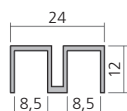

Schiebetürbeschlag für 6 / 8 mm Glas
 Sliding door fitting for 6 / 8 mm glass

431

 Darstellung
 Image **80%**

 Führungsschiene, Aluminium
 für 6 mm Glas
 Guide rail
 for 6 mm glass

 ungebohrt/undrilled
 gebohrt/drilled

 links / left
 rechts / right

36459
36460

links/left

 Endkappe außen, Kunststoff
 End cap outside, plastic

 links / left
 rechts / right

36461
36462

 Schiebetürbeschlag für horizontales Glas
 max. Glasgröße L = 800 mm T = 500 mm
 Sliding door fitting for horizontal glass
 max. glass size L = 800 mm T = 500 mm