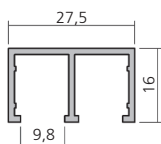

Einbauzylinder für 16440

36436

Installation cylinder for 16440

Schiebetürbeschlag für 6 mm Glas
 Sliding door fitting for 6 mm glass

431

 Darstellung
 Image **70%**

 Führungsschiene, Aluminium
 unten / oben
 Guide rail
 down / above