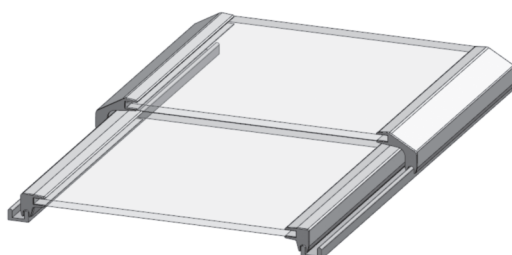

431

 Darstellung
 Image **70%**

 Laufsuhprofil innen, Aluminium
 Roller shoe profile inside

16432

 Laufsuhprofil außen, Aluminium
 Roller shoe profile outside

16433

links/left

 Endkappe innen, Kunststoff
 End cap inside, plastic

 links / left
 rechts / right

36459
36460

links/left

 Endkappe außen, Kunststoff
 End cap outside, plastic

 links / left
 rechts / right

36461
36462

 Schiebetürbeschlag für horizontales Glas
 max. Glasgröße L = 800 mm T = 500 mm
 Sliding door fitting for horizontal glass
 max. glass size L = 800 mm T = 500 mm