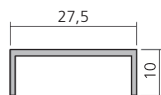

Einbauzylinder für 16440

36436

Installation cylinder for 16440

Schiebetürbeschlag für 6 mm Glas
 Sliding door fitting for 6 mm glass

431

 Darstellung
 Image **70%**

 Führungsschiene, Aluminium
 unten / oben
 Guide rail
 down / above

16460

 Gleitprofil, Kunststoff schwarz
 Slide profile, plastic black

16461

 Führungsschiene, Aluminium
 seitlich
 Guide rail
 laterally

16462