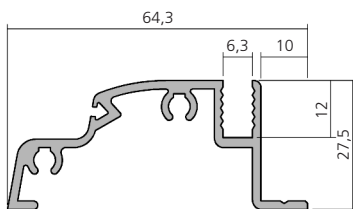

Öffnungswinkel  
Opening angle

SB-Backwarenregal<sup>®</sup>  
 Self service bakery shelf<sup>®</sup>

# 530

 Beleuchtungsblende, Aluminium  
 Light shield

6000 mm

**17085**
 Glashalteprofil, Aluminium  
 Glass holding profile

6000 mm

**17086**
 Anschlagprofil, Aluminium  
 Stop profile

6000 mm

**17084**
 Dichtungsgummi, EPDM schwarz  
 Sealing rubber, EPDM black
**22004**
 Abdeckprofil, TPE grau  
 Covering profile, TPE grey
**22419**
 Bremsgelenk  
 Brake hinge
**57401**
 Dämpfer ist nicht im Lieferumfang enthalten.  
 Damper not included in delivery.