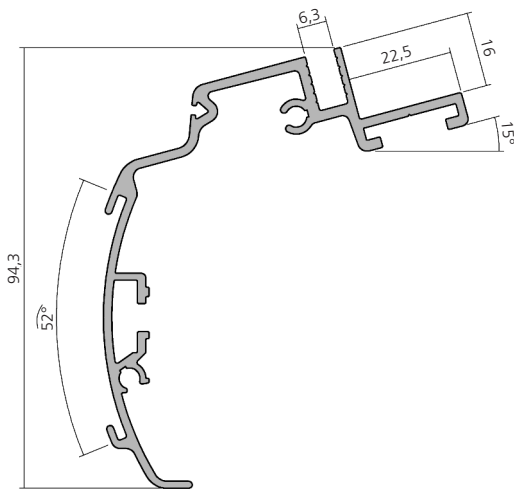

Öffnungswinkel  
Opening angle

SB-Backwarenregal<sup>®</sup>  
 Self service bakery shelf<sup>®</sup>

# 530

 Beleuchtungsblende, Aluminium  
 Light shield

6000 mm

**17085**
 Glashalteprofil, Aluminium  
 Glass holding profile

6000 mm

**17086**
 Anschlagprofil, Aluminium  
 Stop profile

6000 mm

**17084**
 Dichtungsgummi, EPDM schwarz  
 Sealing rubber, EPDM black
**22004**
 Abdeckprofil, TPE grau  
 Covering profile, TPE grey
**22419**
 Bremsgelenk  
 Brake hinge
**57401**
 Dämpfer ist nicht im Lieferumfang enthalten.  
 Damper not included in delivery.

# 530

Dämpfer  
Damper

Standard	<b>57410</b>
leicht/soft	<b>57411</b>
sehr leicht/very soft	<b>57412</b>

rechts/right

Endkappe, Aluminium  
End cap

rechts / right	<b>27096</b>
links / left	<b>27097</b>

rechts/right

Endkappe, Aluminium  
End cap

rechts / right	<b>27084</b>
links / left	<b>27085</b>

Bohrbild 17085  
Drill pattern 17085

Bohrbild 17084  
Drill pattern 17084