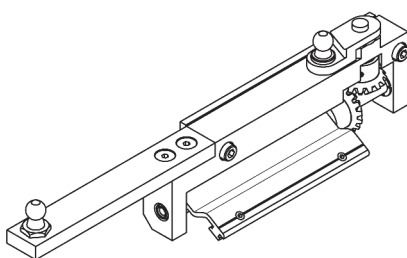

# 530

 Beleuchtungsblende, Aluminium  
 Light shield

6000 mm

**17085**
 Glashalteprofil, Aluminium  
 Glass holding profile

6000 mm

**17086**
 Anschlagprofil, Aluminium  
 Stop profile

6000 mm

**17084**
 Dichtungsgummi, EPDM schwarz  
 Sealing rubber, EPDM black
**22004**
 Abdeckprofil, TPE grau  
 Covering profile, TPE grey
**22419**
 Bremsgelenk  
 Brake hinge
**57401**
 Dämpfer ist nicht im Lieferumfang enthalten.  
 Damper not included in delivery.