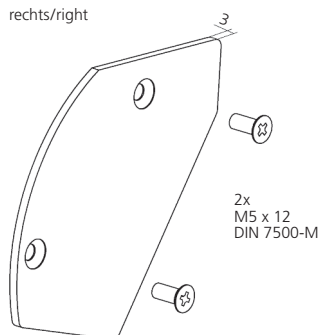

# 530

 Beleuchtungsblende, Aluminium  
 Light shield

6000 mm

**17085**
 Glashalteprofil, Aluminium  
 Glass holding profile

6000 mm

**17086**
 Anschlagprofil, Aluminium  
 Stop profile

6000 mm

**17084**
 Dichtungsgummi, EPDM schwarz  
 Sealing rubber, EPDM black
**22004**
 Abdeckprofil, TPE grau  
 Covering profile, TPE grey
**22419**
 Bremsgelenk  
 Brake hinge
**57401**
 Dämpfer ist nicht im Lieferumfang enthalten.  
 Damper not included in delivery.

# 530

Dämpfer  
Damper

Standard	<b>57410</b>
leicht/soft	<b>57411</b>
sehr leicht/very soft	<b>57412</b>

rechts/right

Endkappe, Aluminium  
End cap

rechts / right	<b>27096</b>
links / left	<b>27097</b>

rechts/right

Endkappe, Aluminium  
End cap

rechts / right	<b>27084</b>
links / left	<b>27085</b>

Bohrbild 17085  
Drill pattern 17085

Bohrbild 17084  
Drill pattern 17084