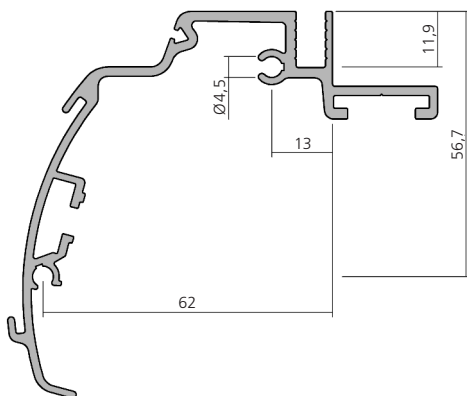

# 530

Dämpfer  
Damper

Standard	<b>57410</b>
leicht/soft	<b>57411</b>
sehr leicht/very soft	<b>57412</b>

rechts/right

Endkappe, Aluminium  
End cap

rechts / right	<b>27096</b>
links / left	<b>27097</b>

rechts/right

Endkappe, Aluminium  
End cap

rechts / right	<b>27084</b>
links / left	<b>27085</b>

Bohrbild 17085  
Drill pattern 17085

Bohrbild 17084  
Drill pattern 17084