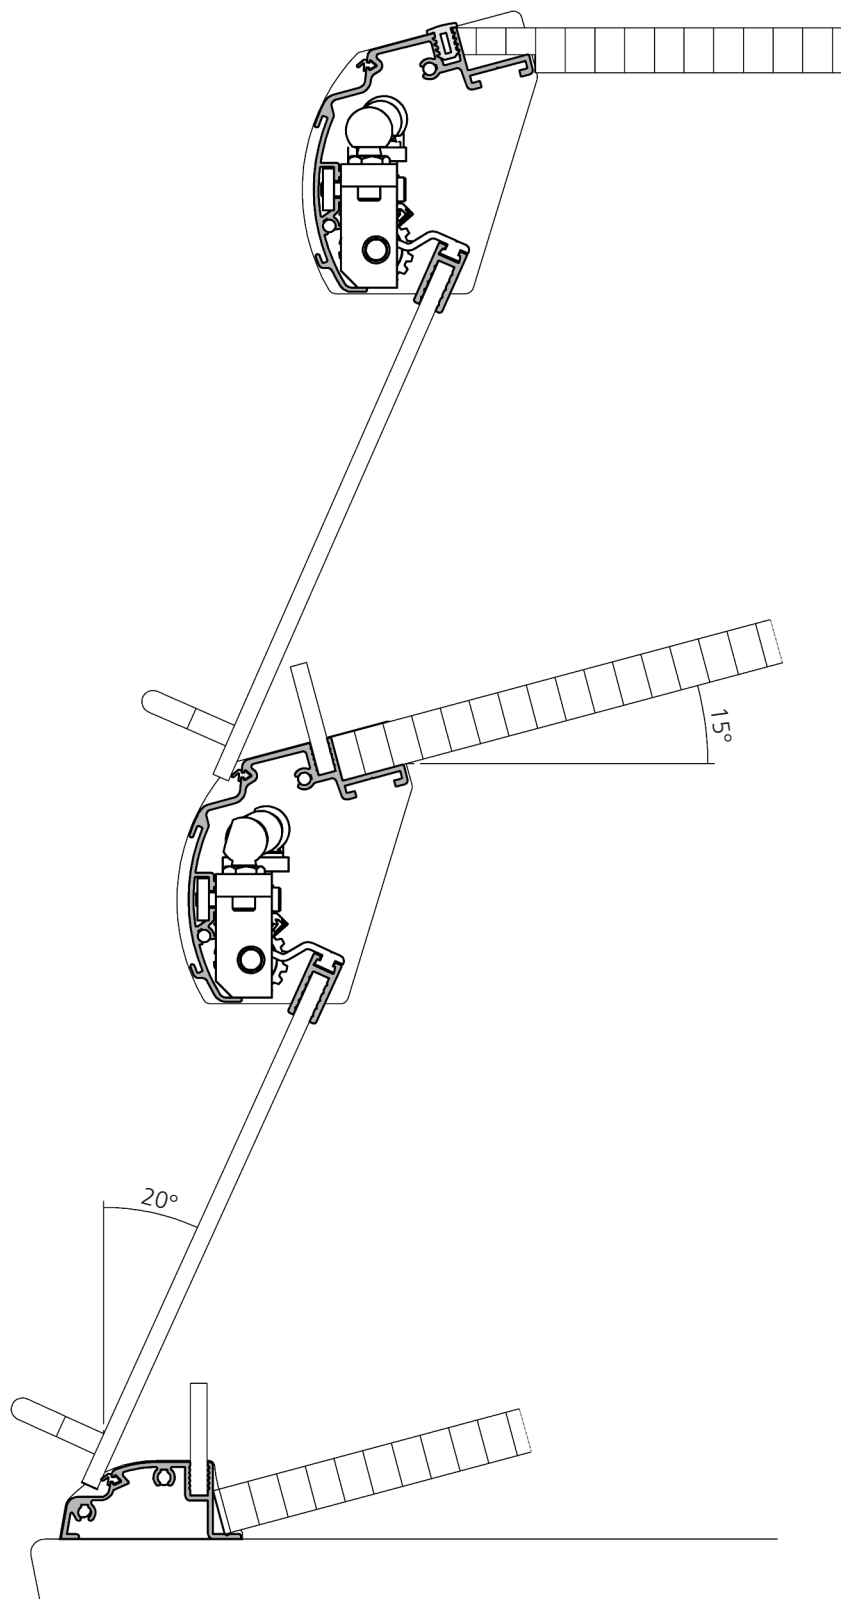

Öffnungswinkel  
Opening angle

SB-Backwarenregal<sup>®</sup>  
 Self service bakery shelf<sup>®</sup>

# 530

 Beleuchtungsblende, Aluminium  
 Light shield

6000 mm

**17085**
 Glashalteprofil, Aluminium  
 Glass holding profile

6000 mm

**17086**
 Anschlagprofil, Aluminium  
 Stop profile

6000 mm

**17084**
 Dichtungsgummi, EPDM schwarz  
 Sealing rubber, EPDM black
**22004**
 Abdeckprofil, TPE grau  
 Covering profile, TPE grey
**22419**
 Bremsgelenk  
 Brake hinge
**57401**
 Dämpfer ist nicht im Lieferumfang enthalten.  
 Damper not included in delivery.

# 530

Dämpfer  
Damper

Standard	<b>57410</b>
leicht/soft	<b>57411</b>
sehr leicht/very soft	<b>57412</b>

rechts/right

Endkappe, Aluminium  
End cap

rechts / right	<b>27096</b>
links / left	<b>27097</b>

rechts/right

Endkappe, Aluminium  
End cap

rechts / right	<b>27084</b>
links / left	<b>27085</b>

Bohrbild 17085  
Drill pattern 17085

Bohrbild 17084  
Drill pattern 17084