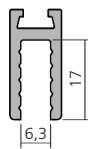

Öffnungswinkel  
Opening angle

SB-Backwarenregal<sup>®</sup>  
 Self service bakery shelf<sup>®</sup>

# 530

 Beleuchtungsblende, Aluminium  
 Light shield

6000 mm

**17085**
 Glashalteprofil, Aluminium  
 Glass holding profile

6000 mm

**17086**
 Anschlagprofil, Aluminium  
 Stop profile

6000 mm

**17084**
 Dichtungsgummi, EPDM schwarz  
 Sealing rubber, EPDM black
**22004**
 Abdeckprofil, TPE grau  
 Covering profile, TPE grey
**22419**
 Bremsgelenk  
 Brake hinge
**57401**
 Dämpfer ist nicht im Lieferumfang enthalten.  
 Damper not included in delivery.