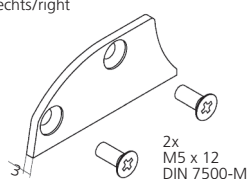

# 530

Dämpfer  
Damper

Standard	<b>57410</b>
leicht/soft	<b>57411</b>
sehr leicht/very soft	<b>57412</b>

rechts/right

Endkappe, Aluminium  
End cap

rechts / right	<b>27096</b>
links / left	<b>27097</b>

rechts/right

Endkappe, Aluminium  
End cap

rechts / right	<b>27084</b>
links / left	<b>27085</b>

Bohrbild 17085  
Drill pattern 17085

Bohrbild 17084  
Drill pattern 17084