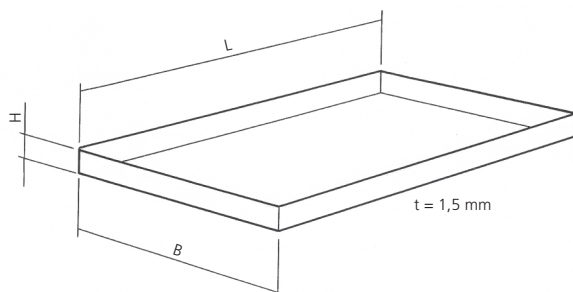

## Ausstellbleche Display trays

# 570

Ausstellblech – Typ A, Aluminium  
Ecken verschweißt  
Display trays – type A  
welded corners

Abmessungen **00210**  
nach Angabe  
Dimensions  
according  
to indication

Ausstellblech – Typ B, Aluminium  
eine Seite nach unten  
Ecken verschweißt  
Display trays – type B  
one side curved downwards  
welded corners

Abmessungen **00211**  
nach Angabe  
Dimensions  
according  
to indication

Ausstellblech – Typ C, Aluminium  
Ecken offen  
Display trays – type C  
open corners

Abmessungen **00212**  
nach Angabe  
Dimensions  
according  
to indication

Ausstellblech – Typ D, Aluminium  
eine Seite nach unten  
Ecken offen  
Display trays – type D  
one side curved downwards  
open corners

Abmessungen **00213**  
nach Angabe  
Dimensions  
according  
to indication