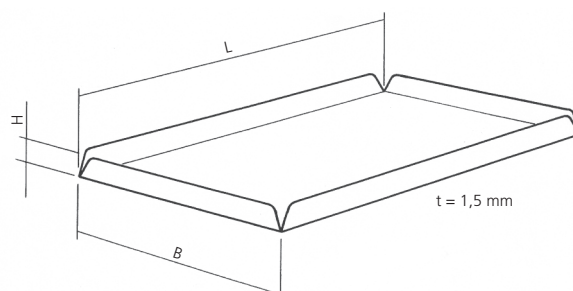

# 570

Ausstellblech – Typ A, Aluminium  
Ecken verschweißt  
Display trays – type A  
welded corners

Abmessungen **00210**  
nach Angabe  
Dimensions  
according  
to indication

Ausstellblech – Typ B, Aluminium  
eine Seite nach unten  
Ecken verschweißt  
Display trays – type B  
one side curved downwards  
welded corners

Abmessungen **00211**  
nach Angabe  
Dimensions  
according  
to indication

Ausstellblech – Typ C, Aluminium  
Ecken offen  
Display trays – type C  
open corners

Abmessungen **00212**  
nach Angabe  
Dimensions  
according  
to indication

Ausstellblech – Typ D, Aluminium  
eine Seite nach unten  
Ecken offen  
Display trays – type D  
one side curved downwards  
open corners

Abmessungen **00213**  
nach Angabe  
Dimensions  
according  
to indication