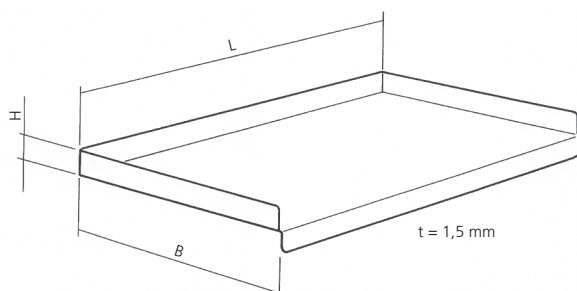

## Ausstellbleche Display trays

# 570

Ausstellblech – Typ A, Aluminium  
Ecken verschweißt  
Display trays – type A  
welded corners

Abmessungen **00210**  
nach Angabe  
Dimensions  
according  
to indication

Ausstellblech – Typ B, Aluminium  
eine Seite nach unten  
Ecken verschweißt  
Display trays – type B  
one side curved downwards  
welded corners

Abmessungen **00211**  
nach Angabe  
Dimensions  
according  
to indication

Ausstellblech – Typ C, Aluminium  
Ecken offen  
Display trays – type C  
open corners

Abmessungen **00212**  
nach Angabe  
Dimensions  
according  
to indication

Ausstellblech – Typ D, Aluminium  
eine Seite nach unten  
Ecken offen  
Display trays – type D  
one side curved downwards  
open corners

Abmessungen **00213**  
nach Angabe  
Dimensions  
according  
to indication