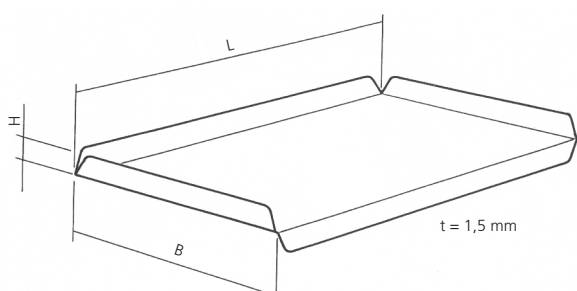

# 570

Ausstellblech – Typ A, Aluminium  
Ecken verschweißt  
Display trays – type A  
welded corners

Abmessungen **00210**  
nach Angabe  
Dimensions  
according  
to indication

Ausstellblech – Typ B, Aluminium  
eine Seite nach unten  
Ecken verschweißt  
Display trays – type B  
one side curved downwards  
welded corners

Abmessungen **00211**  
nach Angabe  
Dimensions  
according  
to indication

Ausstellblech – Typ C, Aluminium  
Ecken offen  
Display trays – type C  
open corners

Abmessungen **00212**  
nach Angabe  
Dimensions  
according  
to indication

Ausstellblech – Typ D, Aluminium  
eine Seite nach unten  
Ecken offen  
Display trays – type D  
one side curved downwards  
open corners

Abmessungen **00213**  
nach Angabe  
Dimensions  
according  
to indication