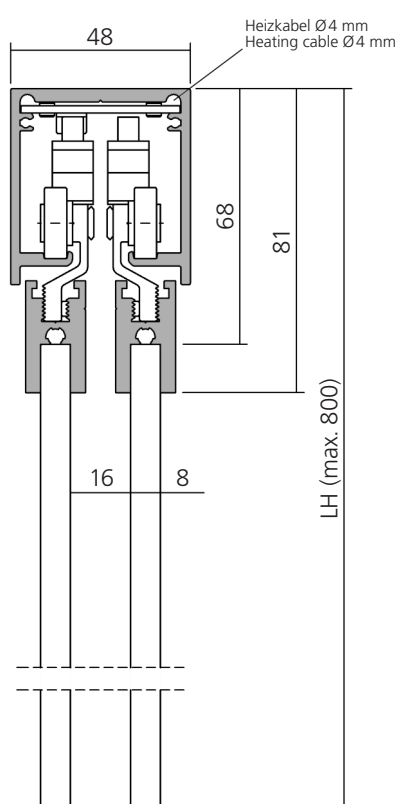

Schiebetürbeschlag für 8 mm Glas  
Sliding door armature for 8 mm glass

# 615

**Horizontalschnitt**  
**Horizontal cut**

**Vertikalschnitt**  
**Vertical cut**

Darstellung  
Image 50%

Schiebetürbeschlag für 8 mm Glas  
 Sliding door armature for 8 mm glass

# 615

 Führungsprofil, Aluminium  
 Guide profile, top

6000 mm

**17222**
 Fensterprofil, Aluminium  
 Window profile

6000 mm

**17223**
 Abdeckprofil, PVC  
 Covering profile

6000 mm

**30160**
 Dämpfer komplett montiert  
 Dumping system completely assembled
**38170**
 Führungsrolle  
 Guide roller
**38165**
 Tragkraft 100 N  
 Carrying capacity 100 N

 Heizkabel  
 Heating cable

 230 Volt  
 20 Watt/m
**22714**