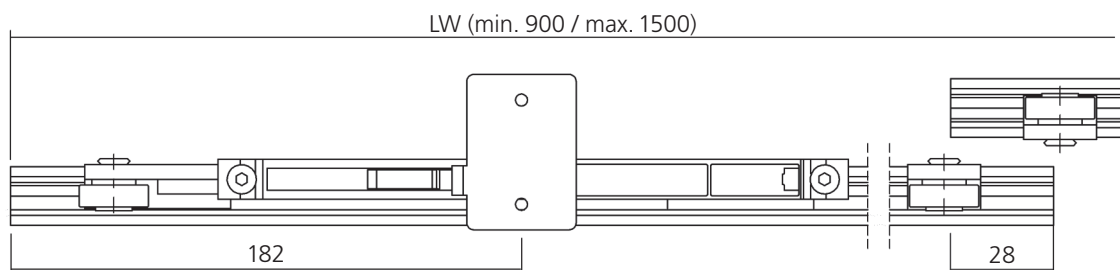

Schiebetürbeschlag für 8 mm Glas  
Sliding door armature for 8 mm glass

# 615

**Horizontalschnitt**  
**Horizontal cut**

**Vertikalschnitt**  
**Vertical cut**

Darstellung  
Image 50%

Schiebetürbeschlag für 8 mm Glas  
 Sliding door armature for 8 mm glass

# 615

 Führungsprofil, Aluminium  
 Guide profile, top

6000 mm

**17222**
 Fensterprofil, Aluminium  
 Window profile

6000 mm

**17223**
 Abdeckprofil, PVC  
 Covering profile

6000 mm

**30160**
 Dämpfer komplett montiert  
 Dumping system completely assembled
**38170**
 Führungsrolle  
 Guide roller
**38165**
 Tragkraft 100 N  
 Carrying capacity 100 N