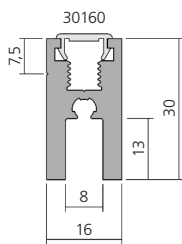

# 615

**Horizontalschnitt**  
**Horizontal cut**

**Vertikalschnitt**  
**Vertical cut**

Darstellung  
Image 50%

Schiebetürbeschlag für 8 mm Glas  
 Sliding door armature for 8 mm glass

# 615

 Führungsprofil, Aluminium  
 Guide profile, top

6000 mm

**17222**
 Fensterprofil, Aluminium  
 Window profile

6000 mm

**17223**
 Abdeckprofil, PVC  
 Covering profile

6000 mm

**30160**
 Dämpfer komplett montiert  
 Dumping system completely assembled
**38170**
 Führungsrolle  
 Guide roller
**38165**
 Tragkraft 100 N  
 Carrying capacity 100 N