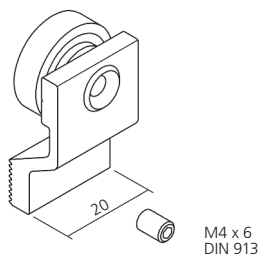

# 615

**Horizontalschnitt**  
**Horizontal cut**

**Vertikalschnitt**  
**Vertical cut**

Darstellung  
Image 50%

Schiebetürbeschlag für 8 mm Glas  
 Sliding door armature for 8 mm glass

# 615

 Führungsprofil, Aluminium  
 Guide profile, top

6000 mm

**17222**
 Fensterprofil, Aluminium  
 Window profile

6000 mm

**17223**
 Abdeckprofil, PVC  
 Covering profile

6000 mm

**30160**
 Dämpfer komplett montiert  
 Dumping system completely assembled
**38170**
 Führungsrolle  
 Guide roller
**38165**
 Tragkraft 100 N  
 Carrying capacity 100 N