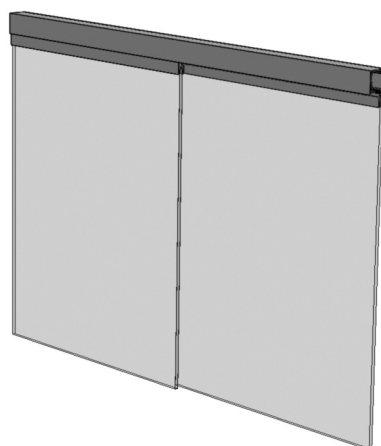

Schiebetürbeschlag für 8 mm Glas  
Sliding door armature for 8 mm glass

# 615

**Horizontalschnitt**  
**Horizontal cut**

**Vertikalschnitt**  
**Vertical cut**

Darstellung  
Image 50%

Schiebetürbeschlag für 8 mm Glas  
 Sliding door armature for 8 mm glass