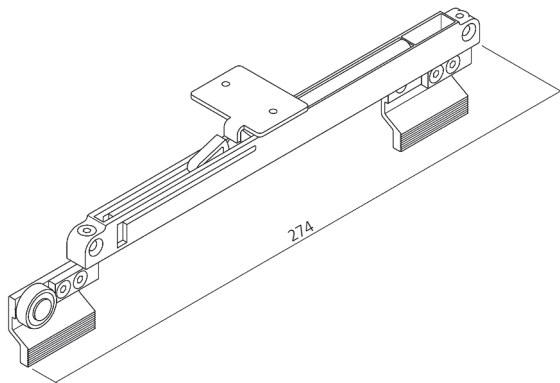

# 615

**Horizontalschnitt**  
**Horizontal cut**

**Vertikalschnitt**  
**Vertical cut**

Darstellung  
Image 50%

Schiebetürbeschlag für 8 mm Glas  
 Sliding door armature for 8 mm glass

# 615

 Führungsprofil, Aluminium  
 Guide profile, top

6000 mm

**17222**
 Fensterprofil, Aluminium  
 Window profile

6000 mm

**17223**
 Abdeckprofil, PVC  
 Covering profile

6000 mm

**30160**
 Dämpfer komplett montiert  
 Dumping system completely assembled
**38170**
 Führungsrolle  
 Guide roller
**38165**
 Tragkraft 100 N  
 Carrying capacity 100 N