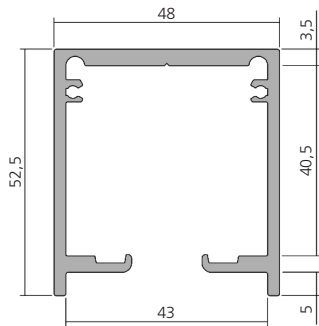

# 615

**Horizontalschnitt**  
**Horizontal cut**

**Vertikalschnitt**  
**Vertical cut**

Darstellung  
Image 50%

Schiebetürbeschlag für 8 mm Glas  
 Sliding door armature for 8 mm glass

# 615

 Führungsprofil, Aluminium  
 Guide profile, top

6000 mm

**17222**
 Fensterprofil, Aluminium  
 Window profile

6000 mm

**17223**
 Abdeckprofil, PVC  
 Covering profile

6000 mm

**30160**
 Dämpfer komplett montiert  
 Dumping system completely assembled
**38170**
 Führungsrolle  
 Guide roller
**38165**
 Tragkraft 100 N  
 Carrying capacity 100 N