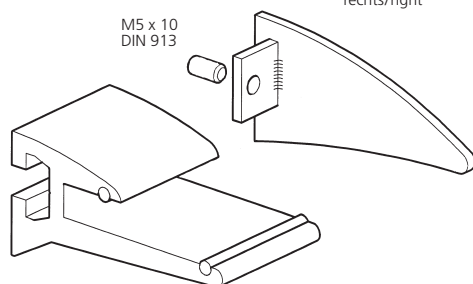

**29009**

SW 5

M8 x 30 DIN 6912  
A 9,4 DIN 125  
M 8 MS-Dübel

Befestigungssatz  
Fixing set

**29016**

M5 x 10  
DIN 913

rechts/right

Endkappe, Aluminium  
End cap