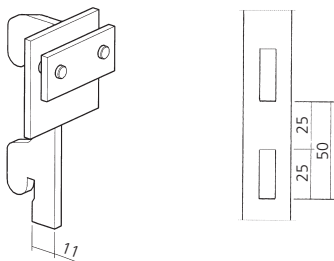

# 635

Glashalter, Aluminium  
ungebohrt  
Glass support  
undrilled

**29017**

Glashalter, Aluminium  
ungebohrt – mit Verstellerschraube  
Glass support  
undrilled – with adjusting screw

**29010**

M6 x 8  
DIN 551  
Kunststoff / plastic

Glashalter, Aluminium  
mit Haken, Folge 50 mm  
Glass support,  
with hook, perforation 50 mm

**29020**

Haken, Folge 50 mm  
Hook, perforation 50 mm

**29022**

Glashalter, Aluminium  
mit Haken, Folge 35 mm  
Glass support  
with hook, perforation 35 mm