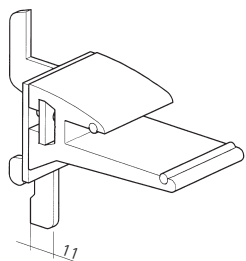

 Darstellung  
 Image 50%

 Glashalteprofil, Aluminium  
 Glass support profile

6000 mm

**16848**
 Rundschnur, Weich-PVC  
 Cord, Soft-PVC

4 mm

**00535**
 Haken für 16848, Stahl  
 Hook for 16848, Steel

rechts/right

# 635

Glashalter, Aluminium  
ungebohrt  
Glass support  
undrilled

**29017**

Glashalter, Aluminium  
ungebohrt – mit Verstellerschraube  
Glass support  
undrilled – with adjusting screw

**29010**

M6 x 8  
DIN 551  
Kunststoff / plastic

Glashalter, Aluminium  
mit Haken, Folge 50 mm  
Glass support,  
with hook, perforation 50 mm

**29020**

Haken, Folge 50 mm  
Hook, perforation 50 mm

**29022**

Glashalter, Aluminium  
mit Haken, Folge 35 mm  
Glass support  
with hook, perforation 35 mm