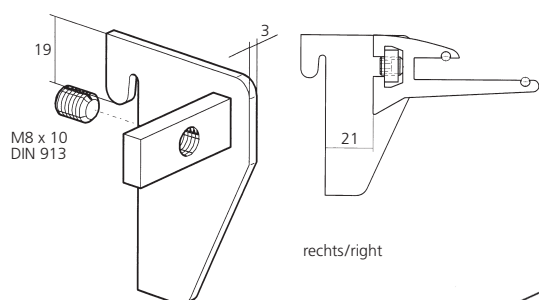

 Darstellung  
 Image 50%

 Glashalteprofil, Aluminium  
 Glass support profile

6000 mm

**16848**
 Rundschnur, Weich-PVC  
 Cord, Soft-PVC

4 mm

**00535**
 Haken für 16848, Stahl  
 Hook for 16848, Steel

rechts/right

# 635

Glashalter, Aluminium  
ungebohrt  
Glass support  
undrilled

**29017**

Glashalter, Aluminium  
ungebohrt – mit Verstellerschraube  
Glass support  
undrilled – with adjusting screw

**29010**

M6 x 8  
DIN 551  
Kunststoff / plastic

# 635

Ø 7,5 mm

Glashalter, Aluminium  
gebohrt  
Glass support  
drilled

**29015**

M6 x 8  
DIN 551  
Kunststoff / plastic

Ø 7,5 mm

Glashalter, Aluminium  
gebohrt – mit Verstellerschraube  
Glass support  
drilled – adjusting screw

**29009**

SW 5

M8 x 30 DIN 6912  
A 9,4 DIN 125  
M 8 MS-Dübel

Befestigungssatz  
Fixing set

**29016**

M5 x 10  
DIN 913

rechts/right

Endkappe, Aluminium  
End cap