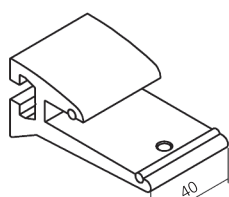

# 635

Ø 7,5 mm

Glashalter, Aluminium  
gebohrt  
Glass support  
drilled

**29015**

M6 x 8  
DIN 551  
Kunststoff / plastic

Ø 7,5 mm

Glashalter, Aluminium  
gebohrt – mit Verstellerschraube  
Glass support  
drilled – adjusting screw