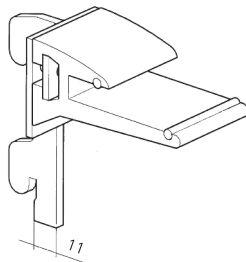

 Darstellung  
 Image 50%

 Glashalteprofil, Aluminium  
 Glass support profile

6000 mm

**16848**
 Rundschnur, Weich-PVC  
 Cord, Soft-PVC

4 mm

**00535**
 Haken für 16848, Stahl  
 Hook for 16848, Steel

rechts/right

# 635

Glashalter, Aluminium  
ungebohrt  
Glass support  
undrilled

**29017**

Glashalter, Aluminium  
ungebohrt – mit Verstellerschraube  
Glass support  
undrilled – with adjusting screw

**29010**

M6 x 8  
DIN 551  
Kunststoff / plastic

Glashalter, Aluminium  
mit Haken, Folge 50 mm  
Glass support,  
with hook, perforation 50 mm

**29020**

Haken, Folge 50 mm  
Hook, perforation 50 mm

**29022**

Glashalter, Aluminium  
mit Haken, Folge 35 mm  
Glass support  
with hook, perforation 35 mm