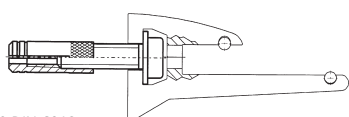

# 635

Ø 7,5 mm

Glashalter, Aluminium  
gebohrt  
Glass support  
drilled

**29015**

M6 x 8  
DIN 551  
Kunststoff / plastic

Ø 7,5 mm

Glashalter, Aluminium  
gebohrt – mit Verstellerschraube  
Glass support  
drilled – adjusting screw

**29009**

SW 5

M8 x 30 DIN 6912  
A 9,4 DIN 125  
M 8 MS-Dübel

Befestigungssatz  
Fixing set

**29016**

M5 x 10  
DIN 913

rechts/right

Endkappe, Aluminium  
End cap