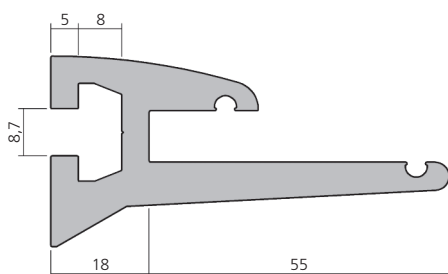

 Darstellung  
 Image 50%

 Glashalteprofil, Aluminium  
 Glass support profile

6000 mm

**16848**
 Rundschnur, Weich-PVC  
 Cord, Soft-PVC

4 mm

**00535**
 Haken für 16848, Stahl  
 Hook for 16848, Steel

rechts/right

**29009**

SW 5

M8 x 30 DIN 6912  
A 9,4 DIN 125  
M 8 MS-Dübel

Befestigungssatz  
Fixing set

**29016**

M5 x 10  
DIN 913

rechts/right

Endkappe, Aluminium  
End cap