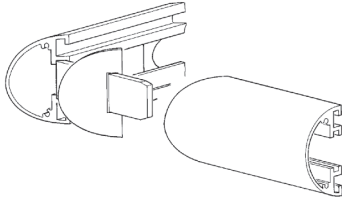

Darstellung
Image **100%**

Halbrundprofil 30 mm, Aluminium
Half round profile

6000 mm

17073

Halbrundprofil 40 mm, Aluminium
Half round profile

6000 mm

17074

Halbrundprofil 50 mm, Aluminium
Half round profile

6000 mm

17075

Endkappe, Aluminium
End cap

30 mm

24073

40 mm

24074

50 mm

24075

60 mm

24076

Detailansicht
 Detailed view

| | | |
|---------------------------------------|------|--------------|
| Eckblech 30, Aluminium | 90° | 23700 |
| ohne Verbinder | 120° | 23701 |
| Corner plate 30 without connection | 135° | 23702 |

| | | |
|---------------------------------------|------|--------------|
| Eckblech 40, Aluminium | 90° | 23703 |
| ohne Verbinder | 120° | 23704 |
| Corner plate 40 without connection | 135° | 23705 |