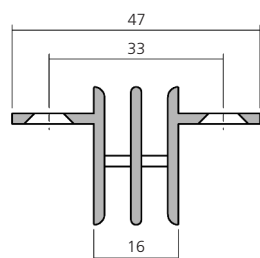

Rasterschiene, Aluminium  
Slotted rail

6000 mm	<b>12161</b>
50 mm	<b>12166</b>
35 mm	

Rasterschiene, Aluminium  
Slotted rail

6000 mm	<b>12171</b>
50 mm	<b>12167</b>
35 mm	

Rasterschiene, Aluminium  
Slotted rail

6000 mm	<b>12177</b>
50 mm	<b>12176</b>
35 mm	

Endkappe für Rasterschienen  
End cap for slotted rail

**24078**