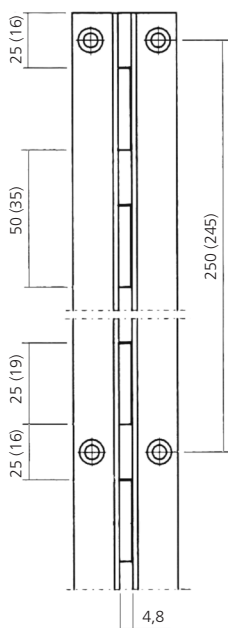

Rasterschiene, Aluminium  
Slotted rail

6000 mm	<b>12161</b>
50 mm	<b>12166</b>
35 mm	

Rasterschiene, Aluminium  
Slotted rail

6000 mm	<b>12171</b>
50 mm	<b>12167</b>
35 mm	

Rasterschiene, Aluminium  
Slotted rail

6000 mm	<b>12177</b>
50 mm	<b>12176</b>
35 mm	

Endkappe für Rasterschienen  
End cap for slotted rail

**24078**